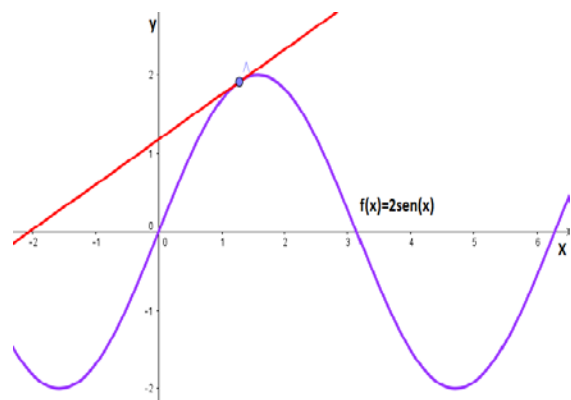

Conferencia-clase

Límites y continuidad

viernes 17 de marzo de 2017

Auditorio Sotero Prieto
13:10 horas

Ponente:
Ing. Érik Castañeda De Isla Puga