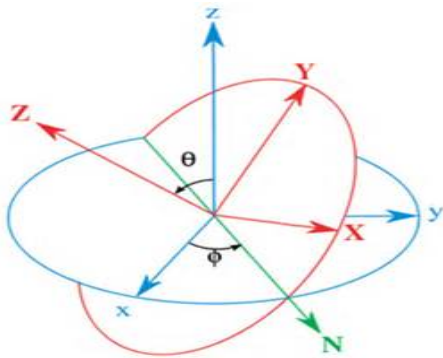

Conferencia-clase

Coordenadas curvilíneas

Miércoles 5 de abril de 2017

Auditorio Sotero Prieto
13:10 horas

Ponente:
M.E.M. Enrique Arenas Sánchez
