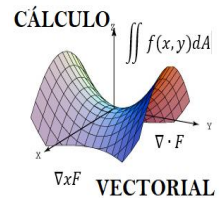

**FACULTAD DE INGENIERÍA
DIVISIÓN DE CIENCIAS BÁSICAS
COORDINACIÓN DE MATEMÁTICAS**

**HORARIOS 2021-2
CÁLCULO VECTORIAL
clave:1321**

GPO.	PROFESOR	HORARIO	L	M	M	J	V
01	MORENO FLORES MARIO	07:00-09:00					
02	VIGNAU ESTEVA GUILLERMO ADOLFO	07:00-09:00					
03	ARCONADA REY GERMÁN RAMÓN	07:00-09:00					
04	FLORES PÉREZ ANAHÍ	07:00-09:00					
05	LÓPEZ NÁJERA BERTHA	07:00-09:00					
06	VELÁZQUEZ ESCORZA LINO	09:00-11:00					
07	VIGNAU ESTEVA GUILLERMO ADOLFO	09:00-11:00					
08	LÓPEZ NÁJERA BERTHA	09:00-11:00					
09	ÁVILA NÚÑEZ MARÍA DEL ROCÍO	11:00-13:00					
10	ARZAMENDI PÉREZ SERGIO ROBERTO	11:00-13:00					
11	LÓPEZ COYOTE MÓNICA	11:00-13:00					
12	RAMÍREZ MANNY PEDRO	13:00-15:00					
13	MARTÍNEZ FUENTES CARLOS ARTURO	13:00-15:00					
14	TALAVERA MOCTEZUMA EDUARDO V.	13:00-15:00					
15	JURADO PINEDA MAYVERENA	13:00-15:00					
16	LÓPEZ COYOTE MÓNICA	13:00-15:00					
17	RAMÍREZ MANNY PEDRO	15:00-17:00					
18	BARRAGÁN MARTÍNEZ ALEJANDRA M.	15:00-17:00					
19	CANCELADO	15:00-17:00					
20	HERNÁNDEZ BUSTAMANTE RUBÉN	15:00-17:00					
21	MONSIVAIS MONTOLIU IAN GUILLERMO	15:00-17:00					
22	CANCELADO	15:00-17:00					
23	RAMÍREZ MANNY PEDRO	17:00-19:00					
24	VELÁZQUEZ ESCORZA LINO	17:00-19:00					
25	GUZMÁN GONZÁLEZ ROBERTO	17:00-19:00					
26	GUZMÁN GONZÁLEZ ROBERTO	17:00-19:00					
27	CANCELADO	17:00-19:00					
28	FLORES SILVA JOSÉ LUIS	19:00-21:00					
29	PÉREZ PÉREZ LUIS ANTONIO	19:00-21:00					
30	ROSETE ÁLVAREZ JOSÉ CARLOS	19:00-21:00					
31	SILVA GONZÁLEZ FRANCISCO	19:00-21:00					
32	ARCONADA REY GERMÁN RAMÓN	19:00-21:00					