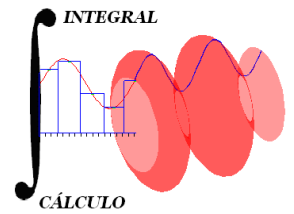

**FACULTAD DE INGENIERÍA
DIVISIÓN DE CIENCIAS BÁSICAS
COORDINACIÓN DE MATEMÁTICAS**

**HORARIOS 2019 - 2
CÁLCULO INTEGRAL
Clave: 1207**

GPO.	PROFESOR	HORARIO	L	M	M	J	V	SALÓN
01	REYES GARCÍA JOAQUÍN LEONEL	15:30 - 17:45						J201